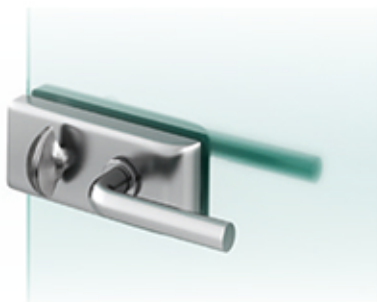

- » mit patentiertem Schloss
- » Doppelscharniere

VERSCHIEDENE
KLINKENARTEN

UP & DOWN

- » Grifflänge bis 600mm
- » unteres Scharnier mit Schließmechanismus

BELÜFTUNG

MOVE

- » Langer der Schiene bis 2300mm
- » Griffange bis 600mm
- » unten gefuhrt